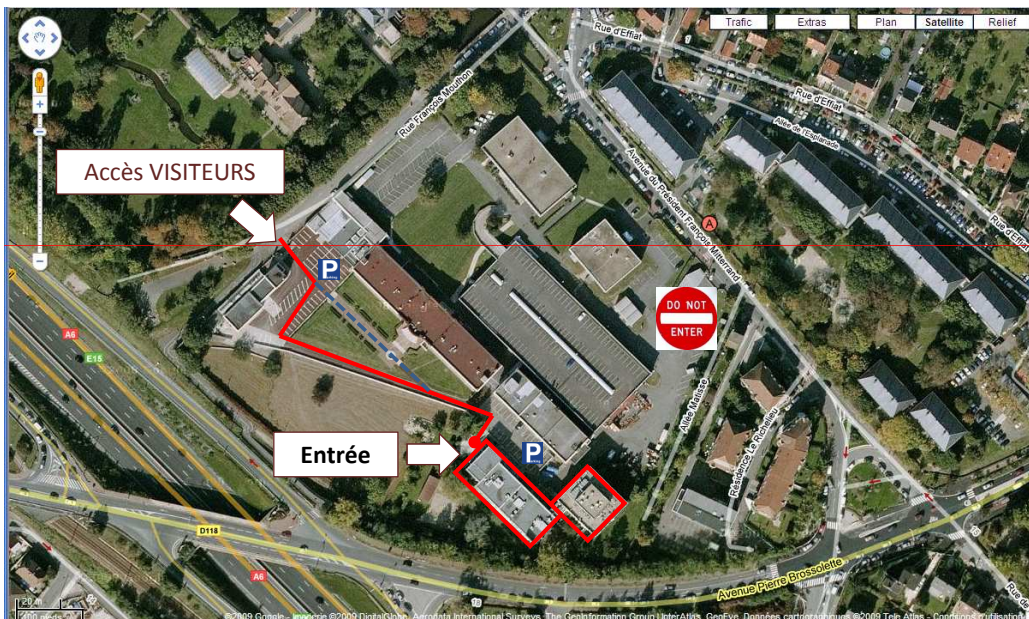

Plan d'accès Metabrain Research (1/2)

En train :

RER C « CIME » dir. Versailles Chantiers
Arrêt : Chilly-Mazarin, puis 5min de marche

En voiture :

Autoroute A6
Sortie 5 : Chilly-Mazarin

Metabrain Research

Site Decouflé

4 Avenue du Président François Mitterrand (Livraisons uniquement), 91380 Chilly-Mazarin, France

Tel : +33 (0)1.69.19.41.50

Plan d'accès Metabrain Research (2/2)

Nous vous invitons à entrer sur notre site pour y garer votre véhicule sur l'un de nos deux parkings