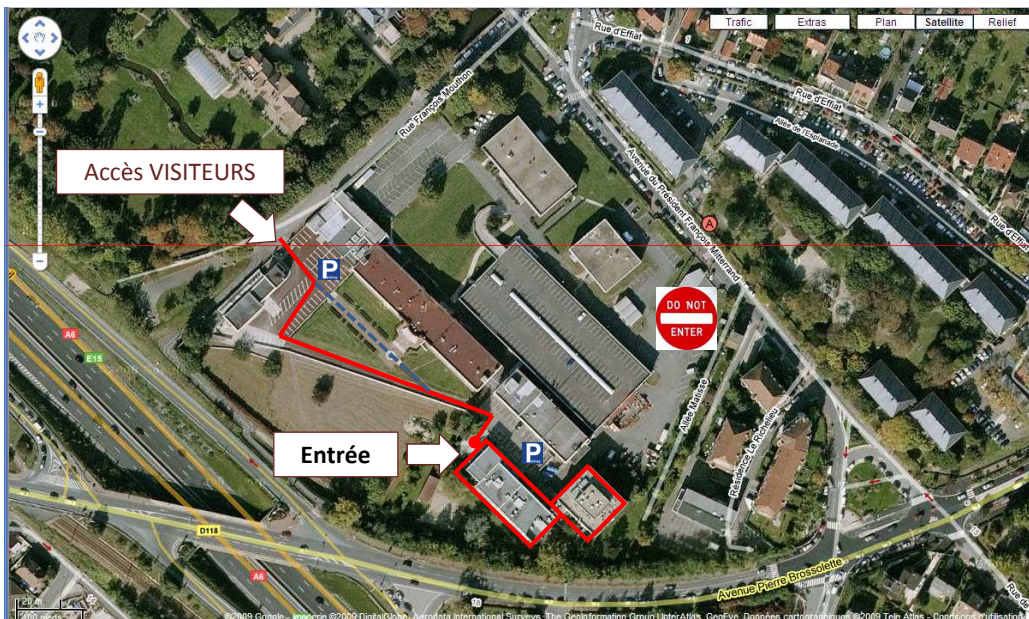

### En train :

RER C « CIME » dir. Versailles Chantiers  
Arrêt : Chilly-Mazarin, puis 5min de marche

### En voiture :

Autoroute A6  
Sortie 5 : Chilly-Mazarin

Metabrain Research

Site Decouflé

4 Avenue du Président François Mitterrand (Livraisons uniquement), 91380 Chilly-Mazarin, France

Tel : +33 (0)1.69.19.41.50

## Plan d'accès Metabrain Research (2/2)

Nous vous invitons à entrer sur notre site pour y garer votre véhicule sur l'un de nos deux parkings

Metabrain Research

Site Decouflé

4 Avenue du Président François Mitterrand (Livraisons uniquement), 91380 Chilly-Mazarin, France